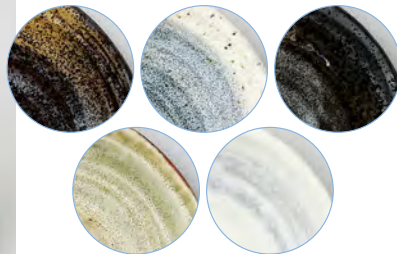

荒彫

- ① B40043170-207²²¹ 荒彫 もてなし取皿揃 **Hit!**
  2,970円(本体価格2,700円) 径15×2.4cm 5P 梱20入
- ② B40044170-207²²¹ 荒彫 もてなし小鉢揃 **Hit!**
  2,970円(本体価格2,700円) 径13.5×4cm 5P 梱20入
- ③ B40045270-207²²¹ 荒彫 おもてなし揃
  3,960円(本体価格3,600円)
  皿径22.7×4.5cm 1P 小鉢径13.5×4cm 5P 箸付 梱12入

荒彫 (美濃焼) 紙箱 ① ● (0228)