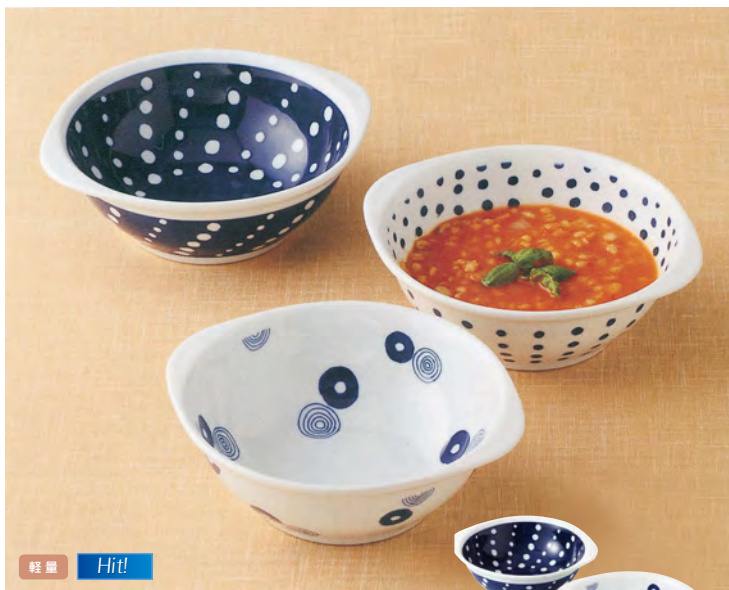

## キャスルスター

B47535150-237 Hit!  
 キャスルスター シチュウ&サラダ3柄  
**2,200円**(本体価格2,000円)  
 (美濃焼) 径16×5.3cm 3P 無地箱  
 ① 梱16入 ●(0125)

B47534220-237 Hit!  
 キャスルスター  
 耳付バス&カレー3柄  
**2,750円**(本体価格2,500円)  
 (美濃焼) 24×22.5×3.5cm 3P 無地箱  
 ① 梱10入 ●(0125)