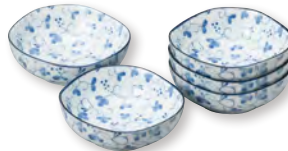

B40221220-220 **Hit!**
染うさぎ 取鉢揃
3,520円(本体価格3,200円)
(美濃焼) 13.8×13.5×5.4cm 5P 紙箱 梱16入
●(0203)