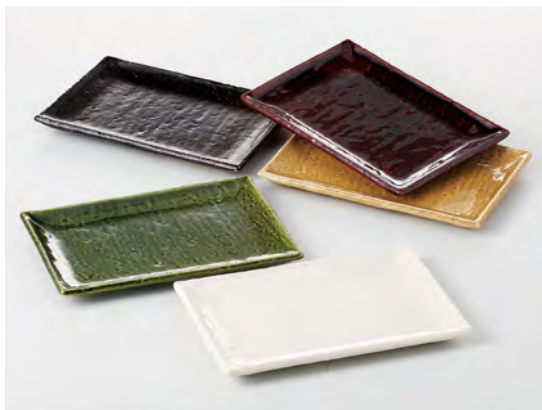

B40778250-229-20602 古染絵変り なぶり小付揃
5,500円(本体価格5,000円)
(波佐見焼) 径8.5×3cm 5P トムソン 梱16入 ●(2201)

B40780250-229-20626 錦絵変り 六角小付揃
5,500円(本体価格5,000円)
(波佐見焼) 径9×5.5cm 5P トムソン 梱16入 ●(2201)