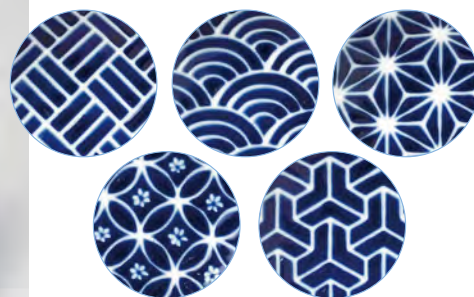

③ B40200140-212218 江戸小紋 豆皿揃 **Hit!**
2,420円(本体価格2,200円) 径10×2cm 5P 梱40入 ●
④ B40201150-212 江戸小紋 角小皿揃
2,530円(本体価格2,300円) 9.5×9.5×2.2cm 5P 梱36入
⑤ B40202160-212218 江戸小紋 取皿揃
2,640円(本体価格2,400円) 径13×2.5cm 5P 梱24入 ●
⑥ B40203220-212 江戸小紋 角取皿揃
3,300円(本体価格3,000円) 14.2×14.2×2.5cm 5P 梱20入 ●