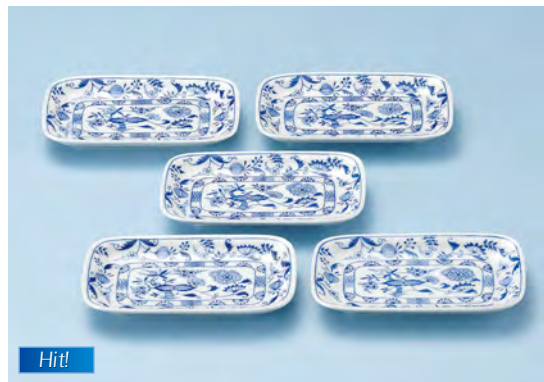

B47604300-238²³⁰ エルベ スナック皿揃
オープン価格

16.5×11.5×高さ2cm 5P ① 梱16入 ●