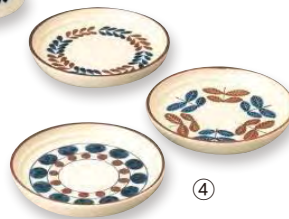

④

④ B40892170-219²¹⁴
モダンクラシック Fプレート3枚組
2,750円(本体価格2,500円)
(美濃焼) 径15.5×2cm 3P 化粧箱
梱10入 (0232)