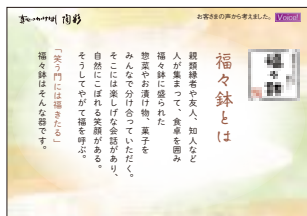

福々鉢 陶彩

いわゆる中鉢は約5〜7寸(約15〜21cm)。あれこれ使うのに便利で出番の多い器。皿鉢の中となるとその違いは曖昧、縁がしっかりある皿もあれば、平たいような鉢もある気がします。そして多用鉢ともなればそれぞれ使い手も色々、形も色々。丸かったり、四角ばったり、楕円もある、様々です。ご家庭でよく盛りつける、お出しすると笑顔になれる料理を思い浮かべながら選べる器、福が来る器として、全国産地さまざまに集めました。お選びが楽しい器です。