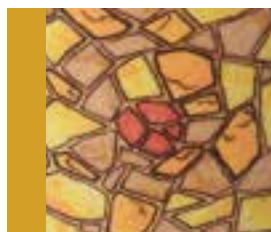

T95010510-340(V)
 モザイク スリーフリーカップ
5,610円(本体価格5,100円)
 (美濃焼(雅東窯))
 径8.5×10.5cm(300ml) 3P
 スリーブ (0107)

T95011510-340(V)
 モザイク スリー片手スープ
5,610円(本体価格5,100円)
 (美濃焼(雅東窯))
 径11×6cm(340ml) 3P
 スリーブ (0107)

〈和山窯〉染旬菜