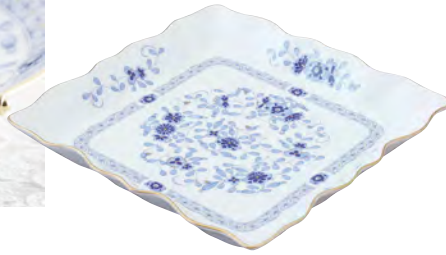

NARUMI

NARUMI(◆8758※)