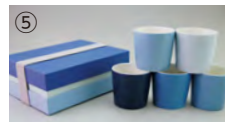

Design Gift

gradation

By MARUYAMA YOKO