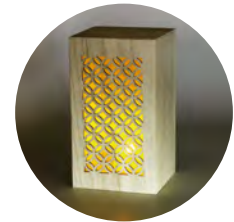

LEDキャンドルを中に入ればミニ行燈となり、お部屋のインテリアとしても使用できます。