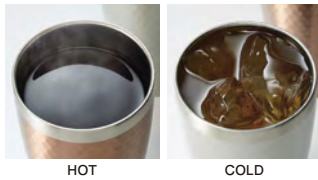

luxe

飲み頃温度をキープする真空断熱構造

リュクス ペアメタルサーモは、ステンレスの二重構造。本体内側と外側の間は、真空構造になっています。その為、熱が外に伝わりにくいため、冷たいものも温かいものも飲み頃温度を保ちます。

29827-605
リュクス ペアメタルサーモタンブラー
3,300円(本体価格3,000円)
(中国製) 径7.5×13cm(340ml) ステンレス
化粧箱 (16×15×8cm) 梱24入 (◆8745※)