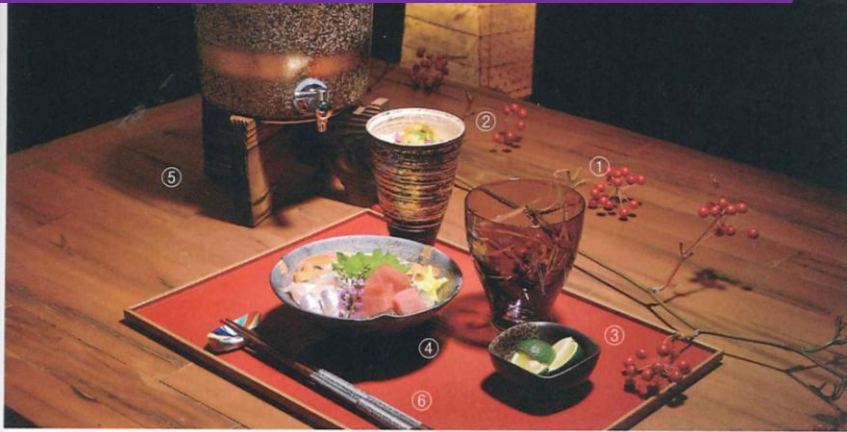

独り呑みでは可哀そう。せめてプレゼントを。

独り呑み

Relax Time

家に帰ってホッとさせる独りの時間。
今時のオトコは美味しいおつまみだって
サッと準備できるものだから。
大好きなお酒をお気に入りのカップで
したためながら今宵の憩いの旅時間。

- ① THG105-24PL-170¹⁹²³⁰⁰ キリコ タンブラー
3,150円(本体価格3,000円) 9.5×10.9cm 390cc (中国製) ① (◆3607) ガラス
- ② M54169300-170⁸²⁸ 陶悦窯 金銀刷毛 ペアゴブレット
3,150円(本体価格3,000円) 径8.3×13.9cm (有田焼) ●(2204) 土
- ③ M54173350-170⁸²⁸ 陶悦窯 金彩型変わり 六客小付揃
3,675円(本体価格3,500円) 径7.5cm (有田焼) (2204) 土
- ④ M50482500-170⁸²⁸ 陶悦窯 結晶金彩 小鉢揃
5,250円(本体価格5,000円) (有田焼) ●(2205) 土
- ⑤ T89141180-170¹⁷¹ 陶悦窯 輪華 焼酎サーバー
18,900円(本体価格18,000円) 2500cc 径17×17cm (有田焼) ① ●(2204)
- ⑥ T88413120-170¹⁸⁰ 日和齋 箸(黒) 美濃焼
1,260円(本体価格1,200円) 23cm (日本製(若狭)) ⑨ (8711)

「ハイボールの日」

「サントリー」がウイスキーをソーダで割って作るハイボールの美味しさを多くの人に味わってもらいたいと制定。「ハ(8)イ(1)ボール(0)」

8月10日

金巻

- ⑫ T89120220-170 キーボ 酒グラス
2,310円(本体価格2,200円) 径7.3×7.5cm
- ⑬ T89118280-170 キーボ フリーカップ
2,940円(本体価格2,800円) 径9.4×12.5cm
- ⑭ T89119260-170 キーボ ロックグラス
2,730円(本体価格2,600円) 径9×8.9cm