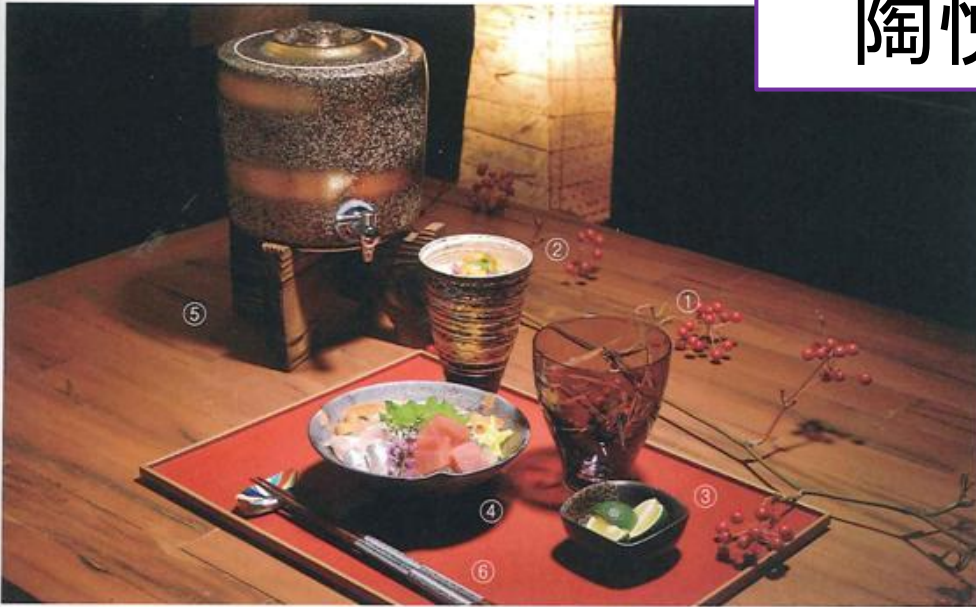

陶悦三昧

※箱 ご進物用としてのお箱入りでございます。

〈陶悦窯 月光 焼耐カップ〉

- ⑩ T90345250-184 月光 焼耐カップ(金)
  - ⑪ T90346250-184 月光 焼耐カップ(銀)
  - ⑫ T90347250-184 月光 焼耐カップ(銅)
  - ⑬ T90348250-184 月光 焼耐カップ(緑)
  - ⑭ T90349250-184 月光 焼耐カップ(紫)
2. 各 2,625円 (本体価格2,500円)
   径9×9cm (有田焼) 木箱 ① (2204) 土